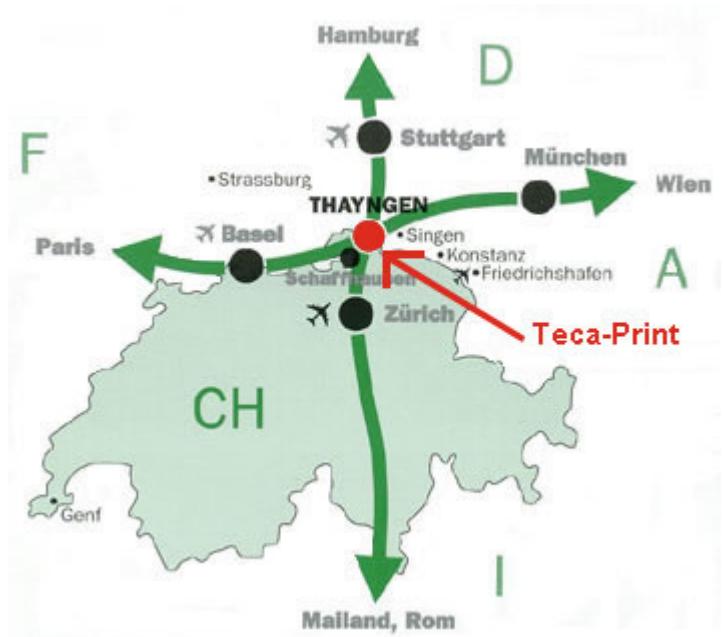

Teca-Print

Tampondruckmaschinen
 Pad Printing Machines
 Machines de Tampographie
 Bohlstrasse 17
 8240 Thayngen/Schweiz

Telefon +41 (0)52 645 20 00
 Telefax +41 (0)52 645 21 02

 Aus Richtung Zürich/Winterthur kommend durchqueren Sie Schaffhausen und folgen der Schnellstrasse bis Thayngen. Bei der Ortsausfahrt Thayngen verlassen Sie die Schnellstrasse. Nach dem Ortsschild Thayngen biegen Sie nach links. Nach etwa 500 m gelangen Sie zur Teca-Print.

 Coming from Zurich/Winterthur pass through Schaffhausen and follow the highway until Thayngen. Exit the highway at the Thayngen exit. After the town sign for Thayngen turn at the first left. After approx. 500 m Teca-Print is on the left.

 Si vous venez de Zürich/Winterthur, traversez Schaffhausen et suivez la voie express jusqu'à Thayngen. Prenez la sortie "Thayngen". Après avoir dépassé le panneau d'agglomération, tournez à gauche. Encore 500 mètres et vous arrivez au siège de Teca-Print.